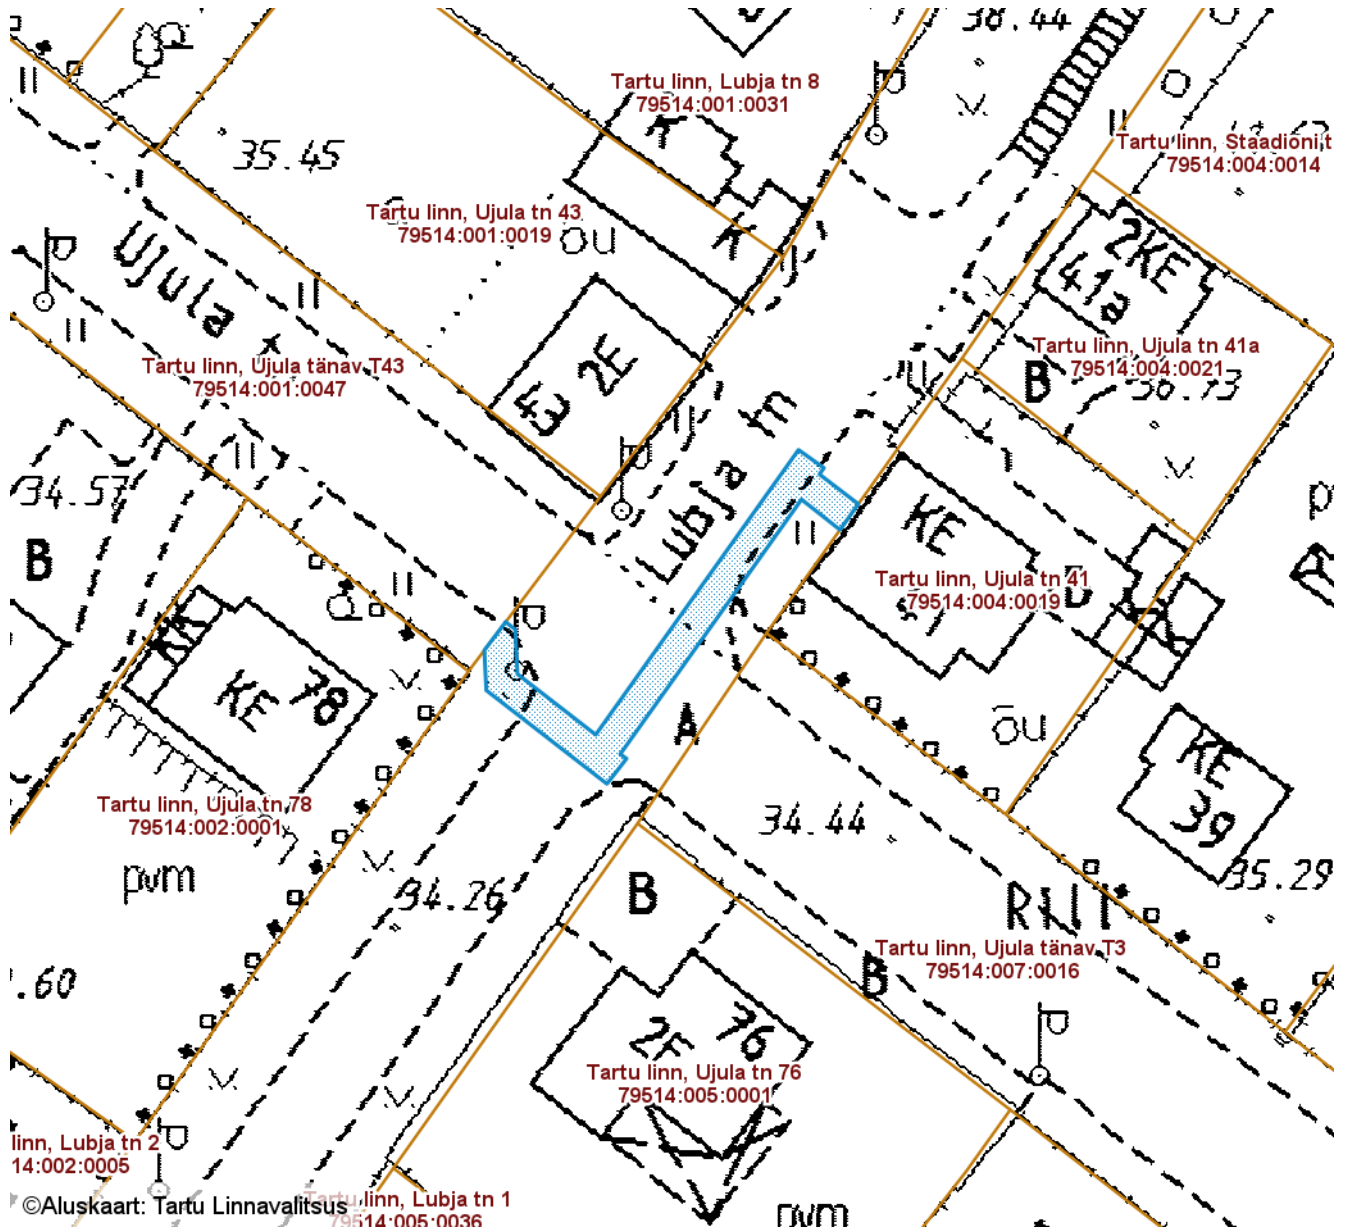

SUNDVALDUSE ALA ASENDIPLAAN

Tartu maakond, Tartu linn, Tartu linn, Lubja tänav T1 (79514:005:0050)

M 1 : 500

©Aluskaart: Tartu Linnavalitsus

— Sundvalduse ala 81 m²
(A-kategooria gaasitorustik)

Sundvalduse ala koordinaadid

Nr	X	Y
1	6475470.56	658932.21
2	6475468.70	658930.80
3	6475466.05	658930.93
4	6475459.87	658938.91
5	6475461.54	658940.20
6	6475461.83	658939.78
7	6475478.66	658951.76
8	6475476.66	658954.31
9	6475478.36	658955.52
10	6475480.32	658952.95
11	6475480.74	658953.25
12	6475481.94	658951.57
13	6475463.11	658938.16
14	6475467.12	658932.99
15	6475470.07	658932.85